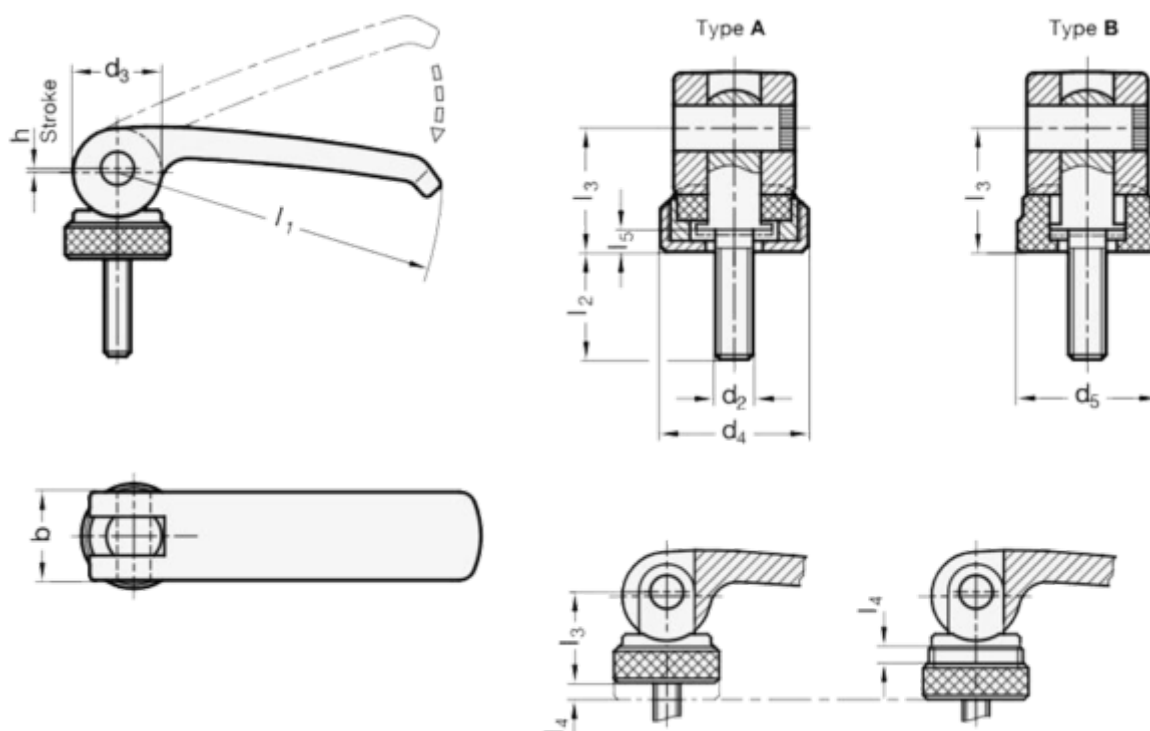

Varenummer: 209273101M825B
Beskrivelse: E+G Excenterlås GN 927.3-101-M8-25-B
Udvendigt gevind

Mål

b = 25
d2 = M8
d4 =
d5 = 27
l1 = 101
l2 = 25